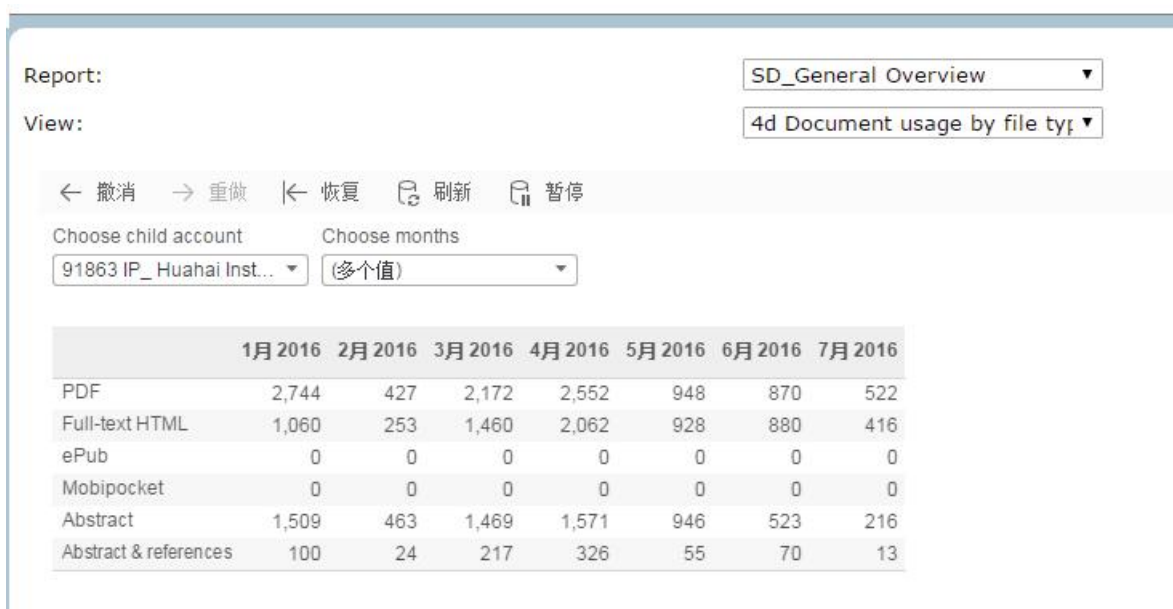

10 月 14 日 8:30)

图书馆王启云：10 月 12 日反馈故障后，我们立即开始分析原因，并联系数据库商解决问题。数据库商分析，有可能同我校的 IP 范围有关。我校的 IP 范围近期确实调整了，目前已发现的问题是：61.132.(1-1).(0-128)，该 IP 段未在授权 IP 范围内。我 10 月 9 日群文件中分享的“淮海工学院 IP(2016 年).doc”，是与信息中心联系之后的结果。（注：10 月 14 日联系信息中心，进行了进一步核实，无误。）10 月 17 日 SD 数据库故障已解决。老师们数据库利用过程中，遇到问题，欢迎及时反映故障情况。最好能提供截图及相应网址。

(4) 我校 2016 年 1-7 月 ScienceDirect 数据库利用情况

2015 年 1-7 月情况：

4d. Document Usage by File Type

Page by:

Account: C000062626:Huahai Institute of Technology

Month	Jan-2015	Feb-2015	Mar-2015	Apr-2015	May-2015	Jun-2015	Jul-2015
PDF all documents	2,164	365	1,978	1,111	370	157	7
HTML all documents	1,221	101	1,160	657	190	125	2
ePub all documents	0	0	0	0	0	0	0
Mobipocket all documents	0	0	0	0	0	0	0
Abstracts all documents	1,919	151	1,897	734	162	79	7
Abstracts & References all documents	289	5	407	110	14	4	0
Abstract Previews	90	382	740	31	23	1	0

上述数据表明，2016 年 SD 数据库的利用情况较 2015 年有较大提升。当前系统中能查询的数据截止至 2016 年 7 月。因此只对同期数据作一粗略比较。

SD 数据库是我校投入力度最大的数字资源，2016 年该数据库占我校文献资源采购经费的 1/3 以上。